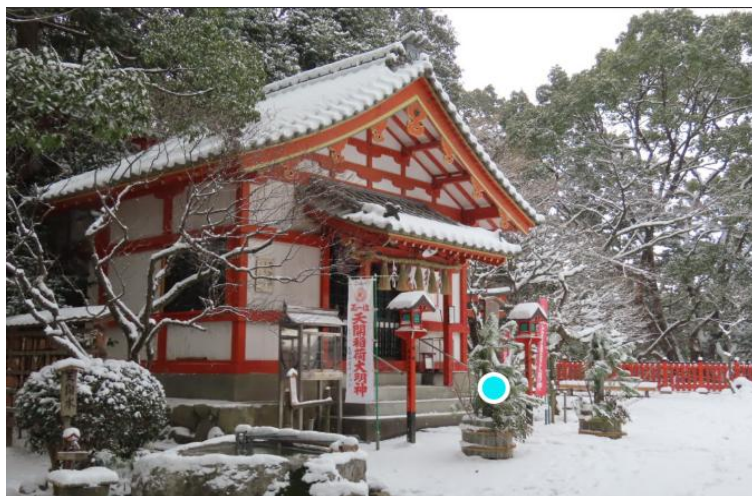

“太宰府スポット3選”

竈門神社♥

福岡県太宰府市内山 8 8 3

岩屋城跡♥

福岡県太宰府市観音寺 7 0 4

天開稻荷社♥♥

太宰府市宰府4-7-1